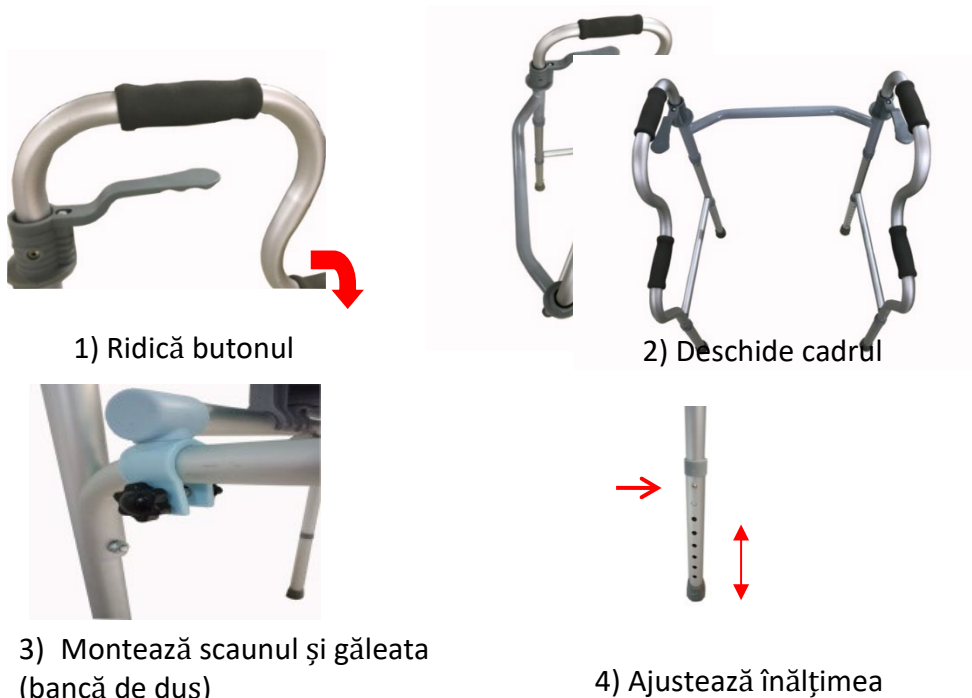

JL9633L MANUALUL UTILIZATORULUI

JL9633L-Aluminium pliabil

- Dimensiunea toaletei: 40x 38 cm
- Ajustare a înălțimii: 81-99 cm
- Greutate maximă: 100 kg

Descriere

- Cadru din aluminiu ușor și durabil cu finisaj anodizat
- Combinație de cadru pliabil și ajutor de ridicare, toate într-unul singur.
- Mânerile inferioare oferă ajutor stabil de la poziția șezut sau întinsă până în poziție verticală
- Poate fi folosit ca cadru detașabil pentru toaletă.
- Fiecare picior are un știft de blocare cu arc pentru ajustarea înălțimii umblătorului
- Două trăgaci care pot fi apăsați ușor cu degetele pentru a plia cadru
- Mânerile cu spumă moale oferă o prindere confortabilă și sigură

UTILIZARE:

- 1) Înainte de utilizare, ar trebui să regleze înălțimea ideală pentru fiecare utilizator și să verifice dacă toate cele patru picioare sunt egale. Această operațiune trebuie efectuată prin apăsarea butonului de pe fiecare picior și mutarea unei țevi pe celălalt până la înălțimea dorită, și pe toate cele patru picioare
- 2) Verifică dacă mersul este fixat în poziția complet deschisă și, după repliere, poate fi folosit pur și simplu apăsând butonul central